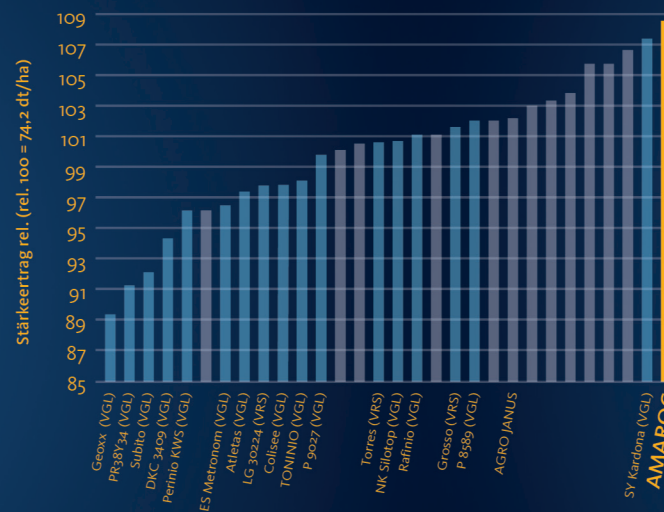

Bundessortenamt 2014/2015, Ergebnisse der 2-jährigen Prüfung Silomais mittelfrüh

(alle mittelfrühen Neuzulassungen 2016) Quelle: Bundessortenamt, 2016

(VRS) = Verrechnungsorte, (VGL) = Vergleichsorte
Unbenannte Punkte = weitere Neuzulassungen 2016

AGRO JANUS

S 250 | ca. K 250

DIE MEHRKORN-OPTION

- Ertragsstarker mittelfrüher Dreifachnutzungstyp.
- Überzeugende Kombination aus GTM-, Stärke- und Kornerträgen auch unter schwierigen Bedingungen.
- Auch als Körnermais blattgesund bis zur Ernte.
- Flexibles Erntezeitmanagement durch Stay-green-Charakter.
- Unsere Empfehlung in allen drei Nutzungsrichtungen deutschlandweit.