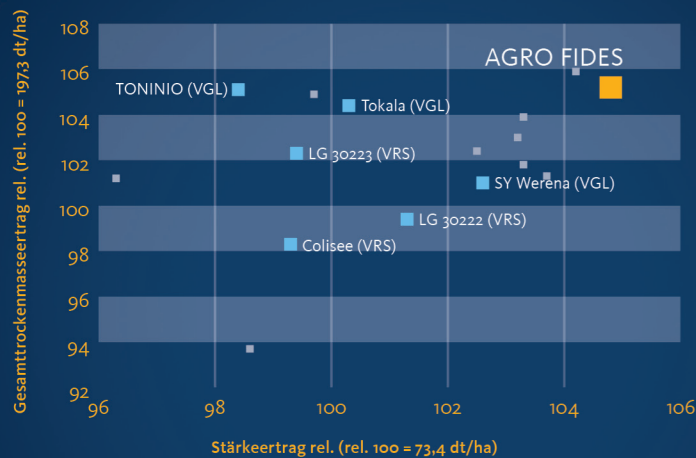

AGRO FIDES

S 220 | ca. K 220

DIE RINDERÜBERRASCHUNG

- Platz 1 im Stärkeertrag aller Neuzulassungen Silomais früh, 2016.
- Hohe bis sehr hohe GTM-Erträge.
- Früher Körnermais mit zügiger Abreife bei sehr guten Erträgen.
- Unsere frühe Empfehlung in allen Nutzungsrichtungen deutschlandweit.

Bundessortenamt 2014/2015, Ergebnisse der 2-jährigen Prüfung Silomais früh

(alle frühen Neuzulassungen 2016) Quelle: Bundessortenamt, 2016

(VRS) = Verrechnungsorte, (VGL) = Vergleichsorte
Unbenannte Punkte = weitere Neuzulassungen 2016

AMAROC

S 230

BESUCHEN SIE UNS AUF DER
HAGRA-HAUSMESSE VOM
22. - 25. NOVEMBER 2016
IN MARKTBERGEL

RAUE SCHALE – HARTER KERN

- Höchsterträge am Beginn der mittelfrühen Reifegruppe.
- Ertragsstärkste mittelfrühe Silomais-Neuzulassung 2016:
  – Platz 1 im Gesamttrockenmasseertrag
  – Platz 1 im Stärkeertrag
- In den einzelnen Prüffahren 2014 und 2015 jeweils ertragsstärkste Sorte.
- Die Anbauempfehlung für die gesamte Bundesrepublik unter allen Anbaubedingungen.