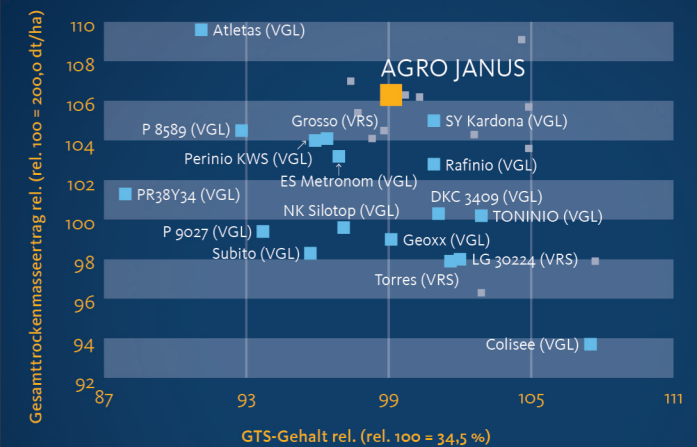

Bundessortenamt 2014/2015, Ergebnisse der 2-jährigen Prüfung Silomais mittelfrüh

(alle mittelfrühen Neuzulassungen 2016) Quelle: Bundessortenamt, 2016

(VRS) = Verrechnungsorte, (VGL) = Vergleichsorte
Unbenannte Punkte = weitere Neuzulassungen 2016