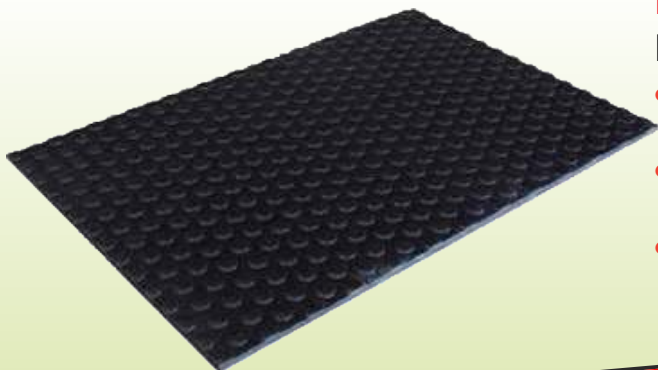

- Aluminiumhalter für Dachlatten oder Presslinge jeglicher Art
- befriedigt den Beiß- und Kautrieb der Tiere
- geringer Nachfüllbedarf
- geringer Platzbedarf
- Knabberbereich verstellbar

Porky's Knabberrohr		
	Maxi	Midi
	verschraubt	verschraubt
Höhe (cm), Rohrlänge	33,0	28,0
Durchmesser (cm)	8,0	8,0
Ausführung	Aluminium/VA	Aluminium/VA
Geeignet für	unbehandelte Dachlatte 4x6 cm, Knabberstange aus Presslingen	unbehandelte Dachlatte 4x6 cm, Knabberstange aus Presslingen
Knabberbereich (cm)	3,5 - 8,5	6,2 - 8,4

Porky's Scheuerwand Spielzeug und Wellness

- stabile Scheuerwand aus rostfreiem Aluminiumriffelblech
- dauerhafte Beschäftigung, Scheuer- und Kratzmöglichkeit für alle Tiere und jede Altersgruppe
- einfache platzsparende Montage
- verschleißfrei: einmal eingebaut und nie wieder Aufwand!

Porky's Scheuerwand		
	Maxi	Midi
Höhe (cm)	61,5	35,5
Breite (cm)	20,5	19
Tiefe (cm)	40	26

Porky's Strohstopp Kein Stroh in die Gülle

- Die Strohstoppmatte sammelt Strohhalme, die aus Raufutterspendern rieseln und verhindert den schnellen Eintrag durch die Spalten in die Gülle.
- Kunststoffplatte mit Noppen zur Montage auf den Spaltenböden unter dem Raufutterspender
- 40 x 60 cm, Befestigung mit Spaltenankern