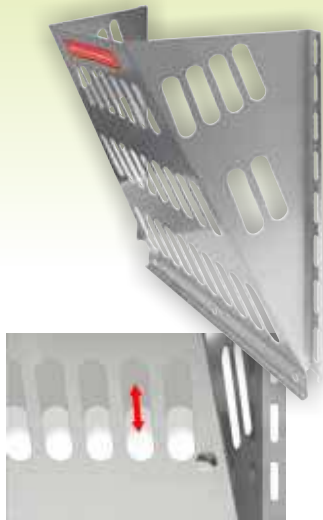

Komfortable Raufuttergabe mit Pellets: Einfacher geht nicht!

- mit einem Hebelhub löst das Schwein den Mechanismus aus: Pellets fallen in eine Trogschale und werden in wohl - dosierter Menge aufgenommen
- Schweine nehmen Raufutter in Form von Pellets sehr gerne auf
- variabel einstellbare Öffnung und Hublänge >> einsetzbar mit unterschiedlichen Pellets, lexible Dosiermenge
- einfaches Befüllen von Hand oder über eine Rohrkettenanlage
- erfüllt das Kriterium „Raufutter“ der ITW; geeignet für max. 50 MS < 60 kg, 40 MS > 60 kg, 60 Ferkel, 40 Sauen

Robuste Technik für dosierte Strohzufuhr: Wühlen für intelligente Tiere!

- entspricht dem Wühlrind der Schweine am Boden
- durch das „Wühlen“ an Dosiersternen werden einzelne Strohhalme in eine Schale freigegeben, die gut aufgenommen werden können
- variabel einstellbare Öffnung und Sternausrichtung zur Anpassung an das Raufuttermaterial
- einfaches Befüllen von Hand oder durch eine Strohförderung
- entspricht dem Kriterium „Raufutter“ der ITW; geeignet für max. 70 MS < 60 kg, 60 MS > 60 kg, 80 Ferkel, 50 Sauen

Porky's Strohtomat

Höhe (cm)	98
Breite (cm)	43
Tiefe (cm)	29
Ausführung	Edelstahl
Verstellschieber	stufenlos
Sternverstellung	stufenlos

Porky's Raufe

Raufutter für alle: Schnell, einfach, verstellbar!

- viele Tiere können in unterschiedlicher Höhe gleichzeitig Raufutter entnehmen
- bei Raufe lexi ist die Öffnungsgröße verstellbar und kann so dem eingesetzten Raufutter angepasst werden >> kaum Rausrieseln auch bei sehr feinem Stroh, einsetzbar für Stroh, Luzerne, Heu in unterschiedlichen Halmlängen
- großvolumiger Behälter für gute Mengenaufnahme
- große Öffnung für schnelles, einfaches Nachfüllen von Hand oder Förderkette
- entspricht dem Kriterium „Raufutter“ der ITW; geeignet für max. 70 MS < 60 kg, 60 MS > 60 kg, 80 Ferkel, 50 Sauen