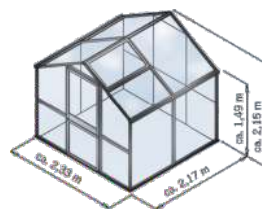

brüder
toys · jouets · spielwaren

BRUDER
John Deere Aufsitzmäher
mit Anhänger, Schild und Figur
30 cm lang
Art. 873105

24,95

BIG Bobby Car „Husqvarna“
das Original - im Husqvarna-Design
58 cm lang
Art. 871840

44,95

Nur solange
Vorrat reicht.

Viele neue
Mal-, Lese-
Sachbücher

Nur am Sonntag, 10. April 2022
Fachberatung direkt durch KGT
und **10 % Rabatt**

z.B. Modell „Rose II“
2.33 x 2.17 m = 5 m²
1.799.-
Lieferung frei Haus

Preis bereits abzgl. Rabatt,
nur gültig am 10.04.2022

KGT Aluminium-Gewächshäuser
10 mm ISO-Hohlkammer-Polycarbonat-Verglasung,
umlaufend vom Profil eingefasst,
breite, geteilte Drehtüre mit abschließbarem Türgriff,
großes Dachfenster mit automatischem Fensterheber

KGT
KREATIVE GARTENTECHNIK

MADE IN GERMANY

Lieferung frei Haus

Weitere Gewächshäuser sowie Früh- und Hochbeete von KGT:

Preise inkl. MwSt., bereits abzgl. Aktionsrabatt - gültig bis 30.04.2022 - nur solange Vorrat reicht - Änderungen, Druckfehler, Irrtum vorbehalten.