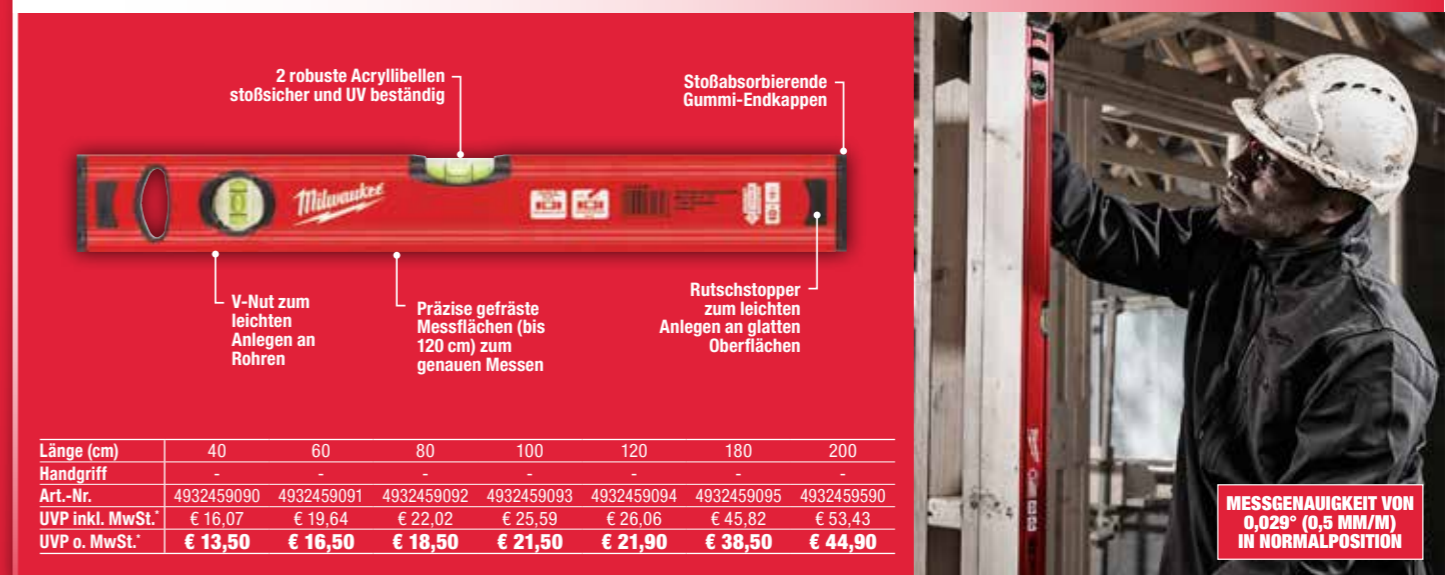

WASSERWAAGEN SLIM