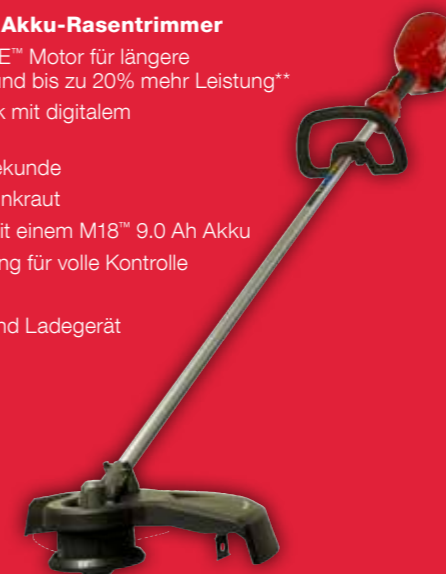

REDLITHIUM-ION™ 2.0 Ah

DIE NEUEN GARTENGERÄTE VON MILWAUKEE®

100% SYSTEMKOMPATIBEL MIT DEM MILWAUKEE® M18™ PRODUKTPROGRAMM

€ 296,31 inkl. MwSt. € 249,00 o. MwSt.

M18 CV-0 | Art.-Nr. 4933459345

M18 FUEL AKKU-RASENTRIMMER

Leistungsstarker 18 Volt Akku-Rasentrimmer

- Bürstenloser POWERSTATE™ Motor für längere Lebensdauer des Motors und bis zu 20% mehr Leistung**
- REDLINK PLUS™ Elektronik mit digitalem Überlastschutz
- Volle Leistung in unter 1 Sekunde
- Genug Leistung auch für Unkraut
- Bis zu 1 Stunde Laufzeit mit einem M18™ 9.0 Ah Akku
- 2-stufige-DrehzahlEinstellung für volle Kontrolle
- 135° Schutzhaube
- Lieferumfang ohne Akku und Ladegerät