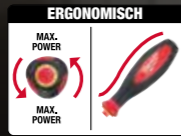

3-FLÄCHIGER HANDGRIFF
FÜR BESTEN HALT UND OPTIMALE KRAFTÜBERTRAGUNG