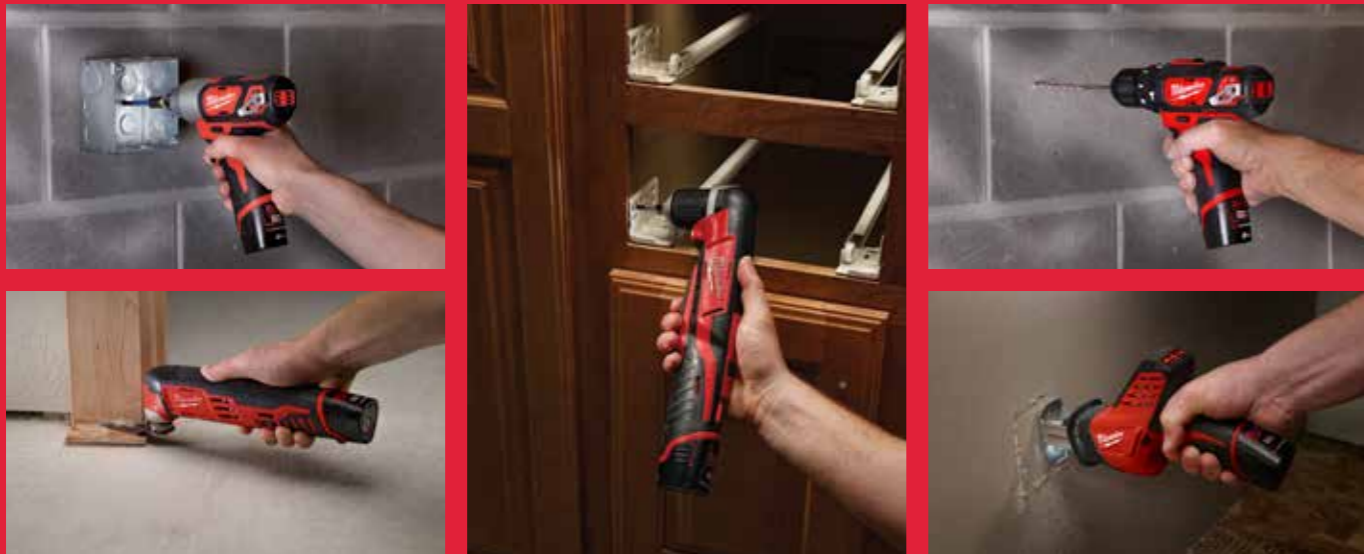

SDS-PLUS PAKET 1

SETPREIS
€ 579,00 o. MwSt.*
€ 689,01 inkl. MwSt.*