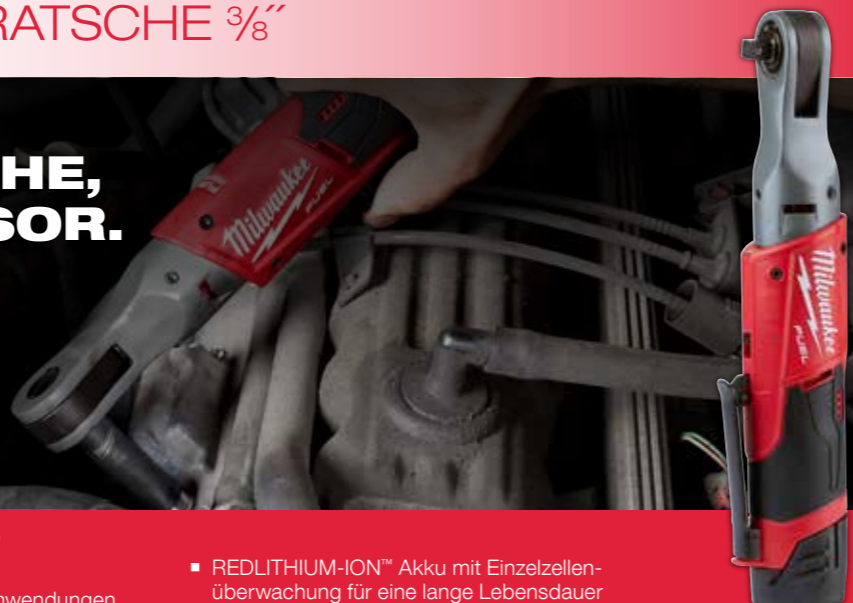

Kompakte und leistungsstarke Akku-Ratsche

- Bis zu 75 Nm Drehmoment und 200 min⁻¹
- Kompakte Bauform für schnellen Zugang bei allen Anwendungen z.B. bei Arbeiten an Motoren oder Getrieben
- Bürstenloser POWERSTATE™ Motor mit verstärktem Getriebe und Gehäuse für eine lange Lebensdauer
- REDLINK PLUS™ Elektronik mit digitalem Überlastschutz für mehr Leistung
- REDLITHIUM-ION™ Akku mit Einzelzellenüberwachung für eine lange Lebensdauer
- Überlanger Metall-Gasbeschalter für einfache Bedienung
- Handgriff mit Softgrip-Auflage für mehr Griffigkeit
- LED-Beleuchtung des Arbeitsbereichs
- Lieferumfang: 1 x 2.0 Ah REDLITHIUM-ION™ Akku, C12 C Ladegerät, Transporttasche