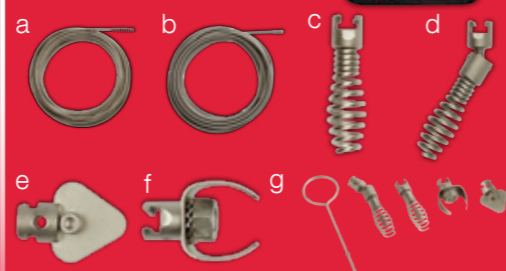

M18 ZUBEHÖR FÜR M18FDCPF

	Art.-Nr.	Preis inkl. MwSt.*	Preis o. MwSt.*
a. 6 mm x 10,5 m Spirale mit Keulenkopf	48532671	€ 71,28	€ 59,90
a. 8 mm x 10,5 m Spirale mit Keulenkopf	48532673	€ 83,18	€ 69,90
b. 10 mm x 10,5 m Spirale	48532675	€ 95,08	€ 79,90
a. 6 mm x 15 m Spirale mit Keulenkopf	48532672	€ 83,18	€ 69,90
a. 8 mm x 15 m Spirale mit Keulenkopf	48532674	€ 95,08	€ 79,90
c. Keulenbohrer	48532681	€ 17,73	€ 14,90
d. Rückholbohrer	48532682	€ 29,63	€ 24,90
e. 25 mm Schaufelkopfböhrer	48532683	€ 13,69	€ 11,50
f. 25 mm Blattbohrer-Fettaustreiber	48532684	€ 13,69	€ 11,50
g. 5-teiliges Zubehörset bestehend aus Keulen-, Rückhol-, Schaufelkopf-, Blattbohrer und Arretierwerkzeug.	48532685	€ 59,38	€ 49,90