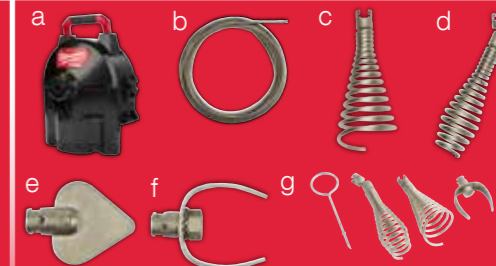

M18 FUEL AKKU-ROHRREINIGER - 10 MM

M18 ZUBEHÖR FÜR M18FFSDC

	Art.-Nr.	Preis inkl. MwSt.*	Preis o. MwSt.*
a. Spiraltrommel	4932464277	€ 177,31	€ 149,00
b. 8 mm x 23 m Spirale mit Keulenkopf	48532772	€ 153,51	€ 129,00
b. 10 mm x 15 m Spirale	48532773	€ 153,51	€ 129,00
b. 13 mm x 15 m Spirale	48532774	€ 189,21	€ 159,00
b. 16 mm x 15 m Spirale	48532775	€ 201,11	€ 169,00
c. Trichterbohrer	48532786	€ 26,78	€ 22,50
d. Rückholbohrer	48532787	€ 23,68	€ 19,90
e. 38 mm Schaufelkopfböhrer	48532788	€ 26,78	€ 22,50
f. 38 mm Blattbohrer-Fettaustreiber	48532789	€ 26,78	€ 22,50
g. 5-teiliges Zubehörset bestehend aus Trichter-, Rückhol-, Schaufelkopf-, Blattbohrer und Arretierwerkzeug	48532790	€ 59,38	€ 49,90