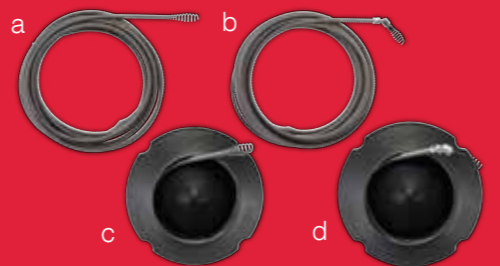

REDLITHIUM-ION™ 2.0 Ah

NEU

€ 1.522,01 inkl. MwSt.* € 1.279,00 o. MwSt.*

M18 FFSDC16-502 | Art.-Nr. 4933459710