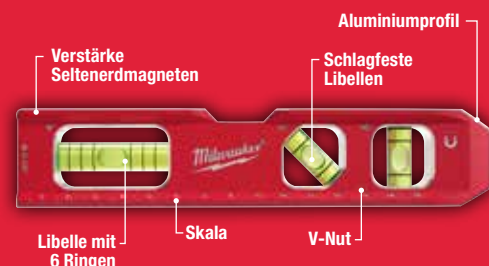

MESSGENAUIGKEIT VON 0,029° (0,5 MM/M) IN NORMALPOSITION

€ 41,53 inkl. MwSt.* **€ 34,90** o. MwSt.*

KOMPAKT-WASSERWAAGE TORPEDO 45°

Art.-Nr. **4932459097**

KOMPAKT UND VIELSEITIG.

MESSGENAUIGKEIT VON 0,029° (0,5 MM/M) IN NORMALPOSITION