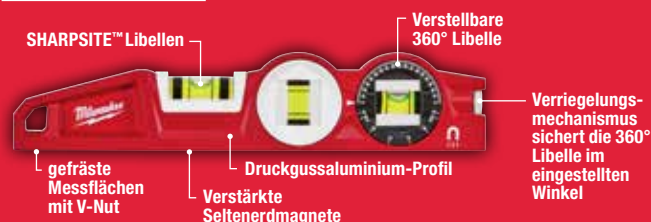

WASSERWAAGE TORPEDO 360°

Art.-Nr. **4932459096**

360° WINKELLIBELLE MIT VERRIEGELUNGSMECHANISMUS.

MESSGENAUIGKEIT VON 0,029° (0,5 MM/M) IN NORMALPOSITION