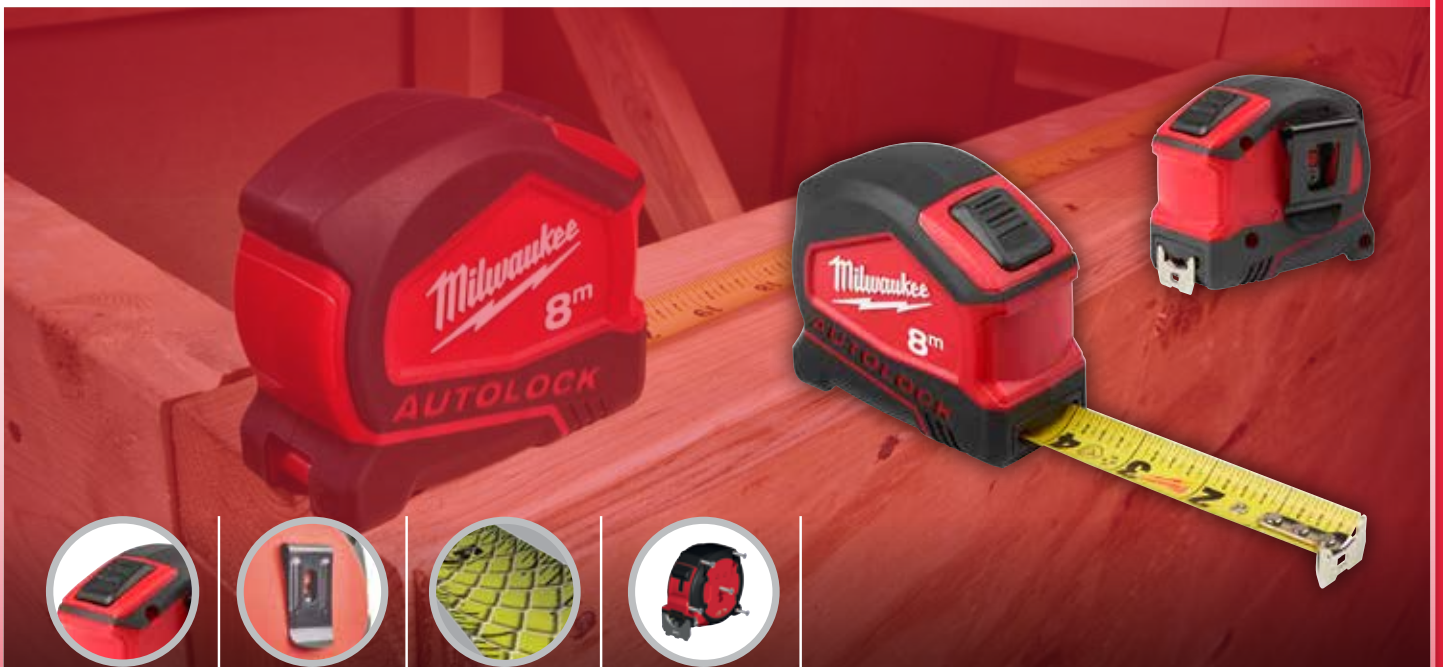

HÄLT EINEM FALL AUS 24 M STAND

OHNE ABKNICKEN BIS ZU 3 M AUSZIEHBAR

PATENTIERTER FINGERSTOP ZUM ANWENDERSCHUTZ

NEU

AUTOLOCK-KOMPAKT-BANDMAßE

AUTOMATISCHE BANDBREMSE SICHERT DAS BAND AUTOMATISCH

GÜRTELCLIP ZUR LEICHTEN BEFESTIGUNG AN DER KLEIDUNG