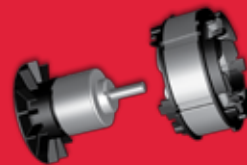

1 BÜRSTENLOSER MOTOR