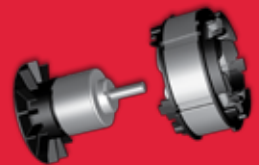

1 BÜRSTENLOSER
MOTOR

2 REDLITHIUM-ION™ 4.0 Ah
AKKUPACKS