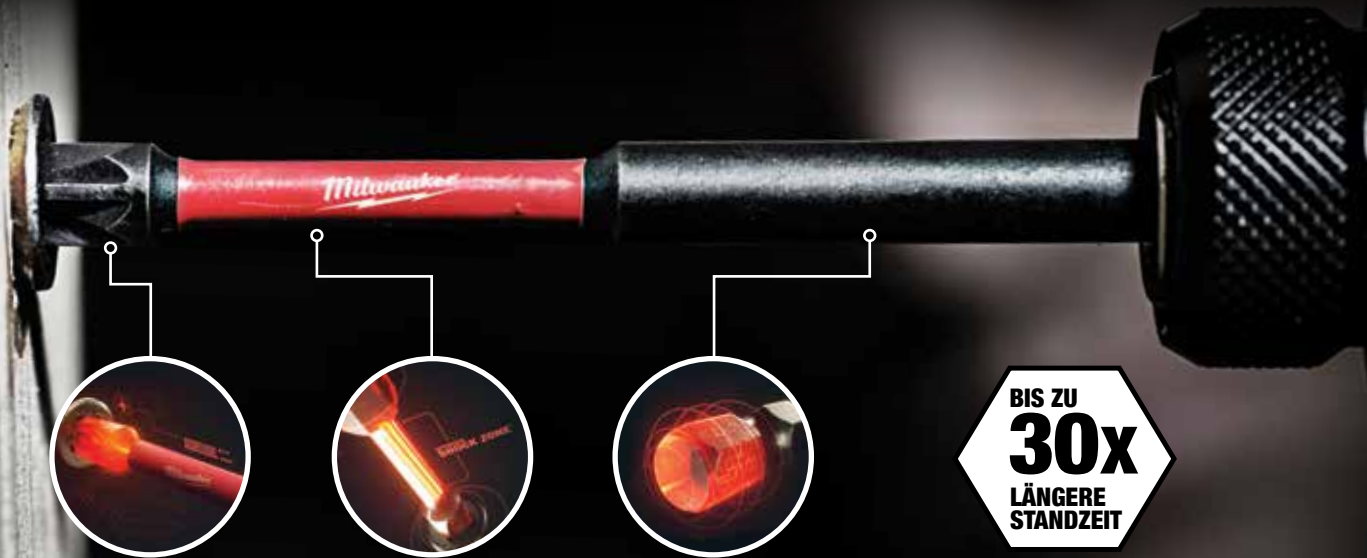

SHOCKWAVE™ SCHLAGFESTE BITS

SHOCKWAVE™ IMPACT DUTY