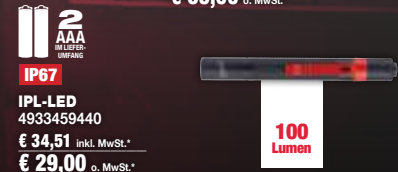

ARBEITSLEUCHTEN