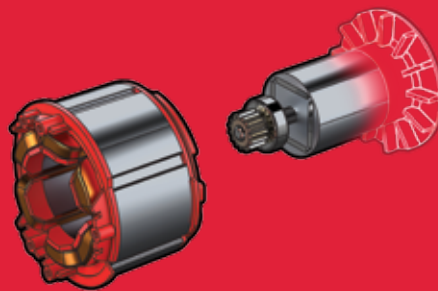

NEU

M18 FUEL™

HOCHLEISTUNG DURCH FORTSCHRITT.

M18 FUEL™ wurde entwickelt für die anspruchsvollsten Anwender. Die Technik liefert höchste Leistung und vereint drei zentrale Bausteine, welche von Milwaukee® entwickelt wurden:

- Bürstenloser POWERSTATE™ Motor
- REDLINK PLUS™ Elektronik
- REDLITHIUM ION™

Durch die optimale Abstimmung dieser 3 Milwaukee® Technologien erreichen wir maximale Leistungsfähigkeit bei größtmöglicher Langlebigkeit.

1 POWERSTATE™ BÜRSTENLOSER MOTOR