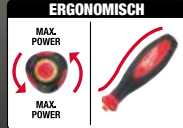

ERGONOMISCH
3-FLÄCHIGER
HANDGRIFF
FÜR BESTEN HALT
UND OPTIMALE
KRAFTÜBERTRAGUNG