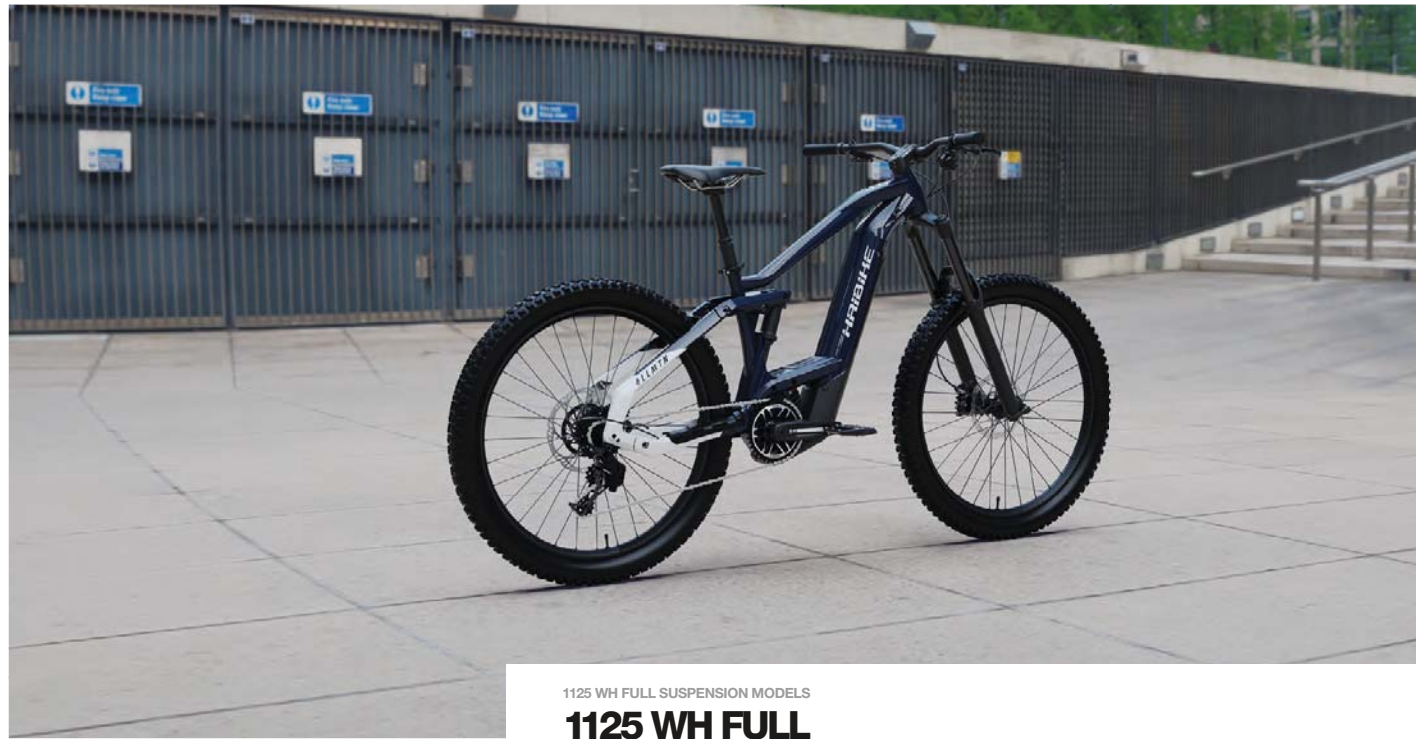

1125 WH FULL SUSPENSION MODELS

1125 WH FULL SUSPENSION MODELLE

Mit dem DualBattery System kannst Du deine Reichweite von 625 Wh auf insgesamt 1125 Wh Kapazität steigern. Ein einfaches Handling garantiert dabei unser Modular Rail System (MRS), über das ein Range Extender an allen Fullsuspension & Hardtail eBikes in allen Rahmengrößen montiert werden kann.

A total of 625 Wh + 500 Wh = 1125 Wh available on every frame size of hardtail and full suspension with the range extender mounted on the Modular Rail System!

- Vollintegrierte Kabelführung
- Integrierter Geschwindigkeitssensor und Dropper-Seatpost
- Vollintegrierter entnehmbarer PowerTube PT625
- Zuverlässiger und robuster Aluminium-Rahmen mit erhöhten Steifigkeitswerten
- Twin Tail Lights ready
- 27,5+ / 29 / Lauftrad-Mix
- Leichter und kleiner: neuer Bosch Performance CX Antrieb
- Full integrated cable routing in front and rear triangle
- Integrated speedsensor and dropper-seatpost
- Fully integrated removable Powertube PT625
- Reliable and robust AL frame with increased stiffness
- Twin Tail Lights ready
- 27.5+ / 29+ / mixed-wheels
- Lighter and smaller new Bosch Performance CX drive Unit

EFFICIENT USE OF ENERGY

EFFIZIENTE ENERGIE NUTZUNG

Optimale und verbesserte Effizienz von Motor und Getriebe – mit dem Ziel, lange und steile Anstiege zu bewältigen. Der neue Bosch Gen 4 Motor ist kleiner und leichter. Dadurch konnten unsere Designer eBikes mit kürzeren Kettenstreben entwerfen, was für erhöhte Wendigkeit und Verspieltheit sorgt. Der niedrige Tretwiderstand ermöglicht ein effizienteres Fahren und ein natürlicheres Fahrgefühl.

Optimum and improved efficiency of motor and gearbox in order to conquer long, steep climbs. The smaller Bosch Gen 4 motor allowed our designers to create a bike with shorter chainstays, and therefore increased maneuverability and playfulness. The reduced pedaling resistance allows for more efficient riding and a more natural riding sensation.