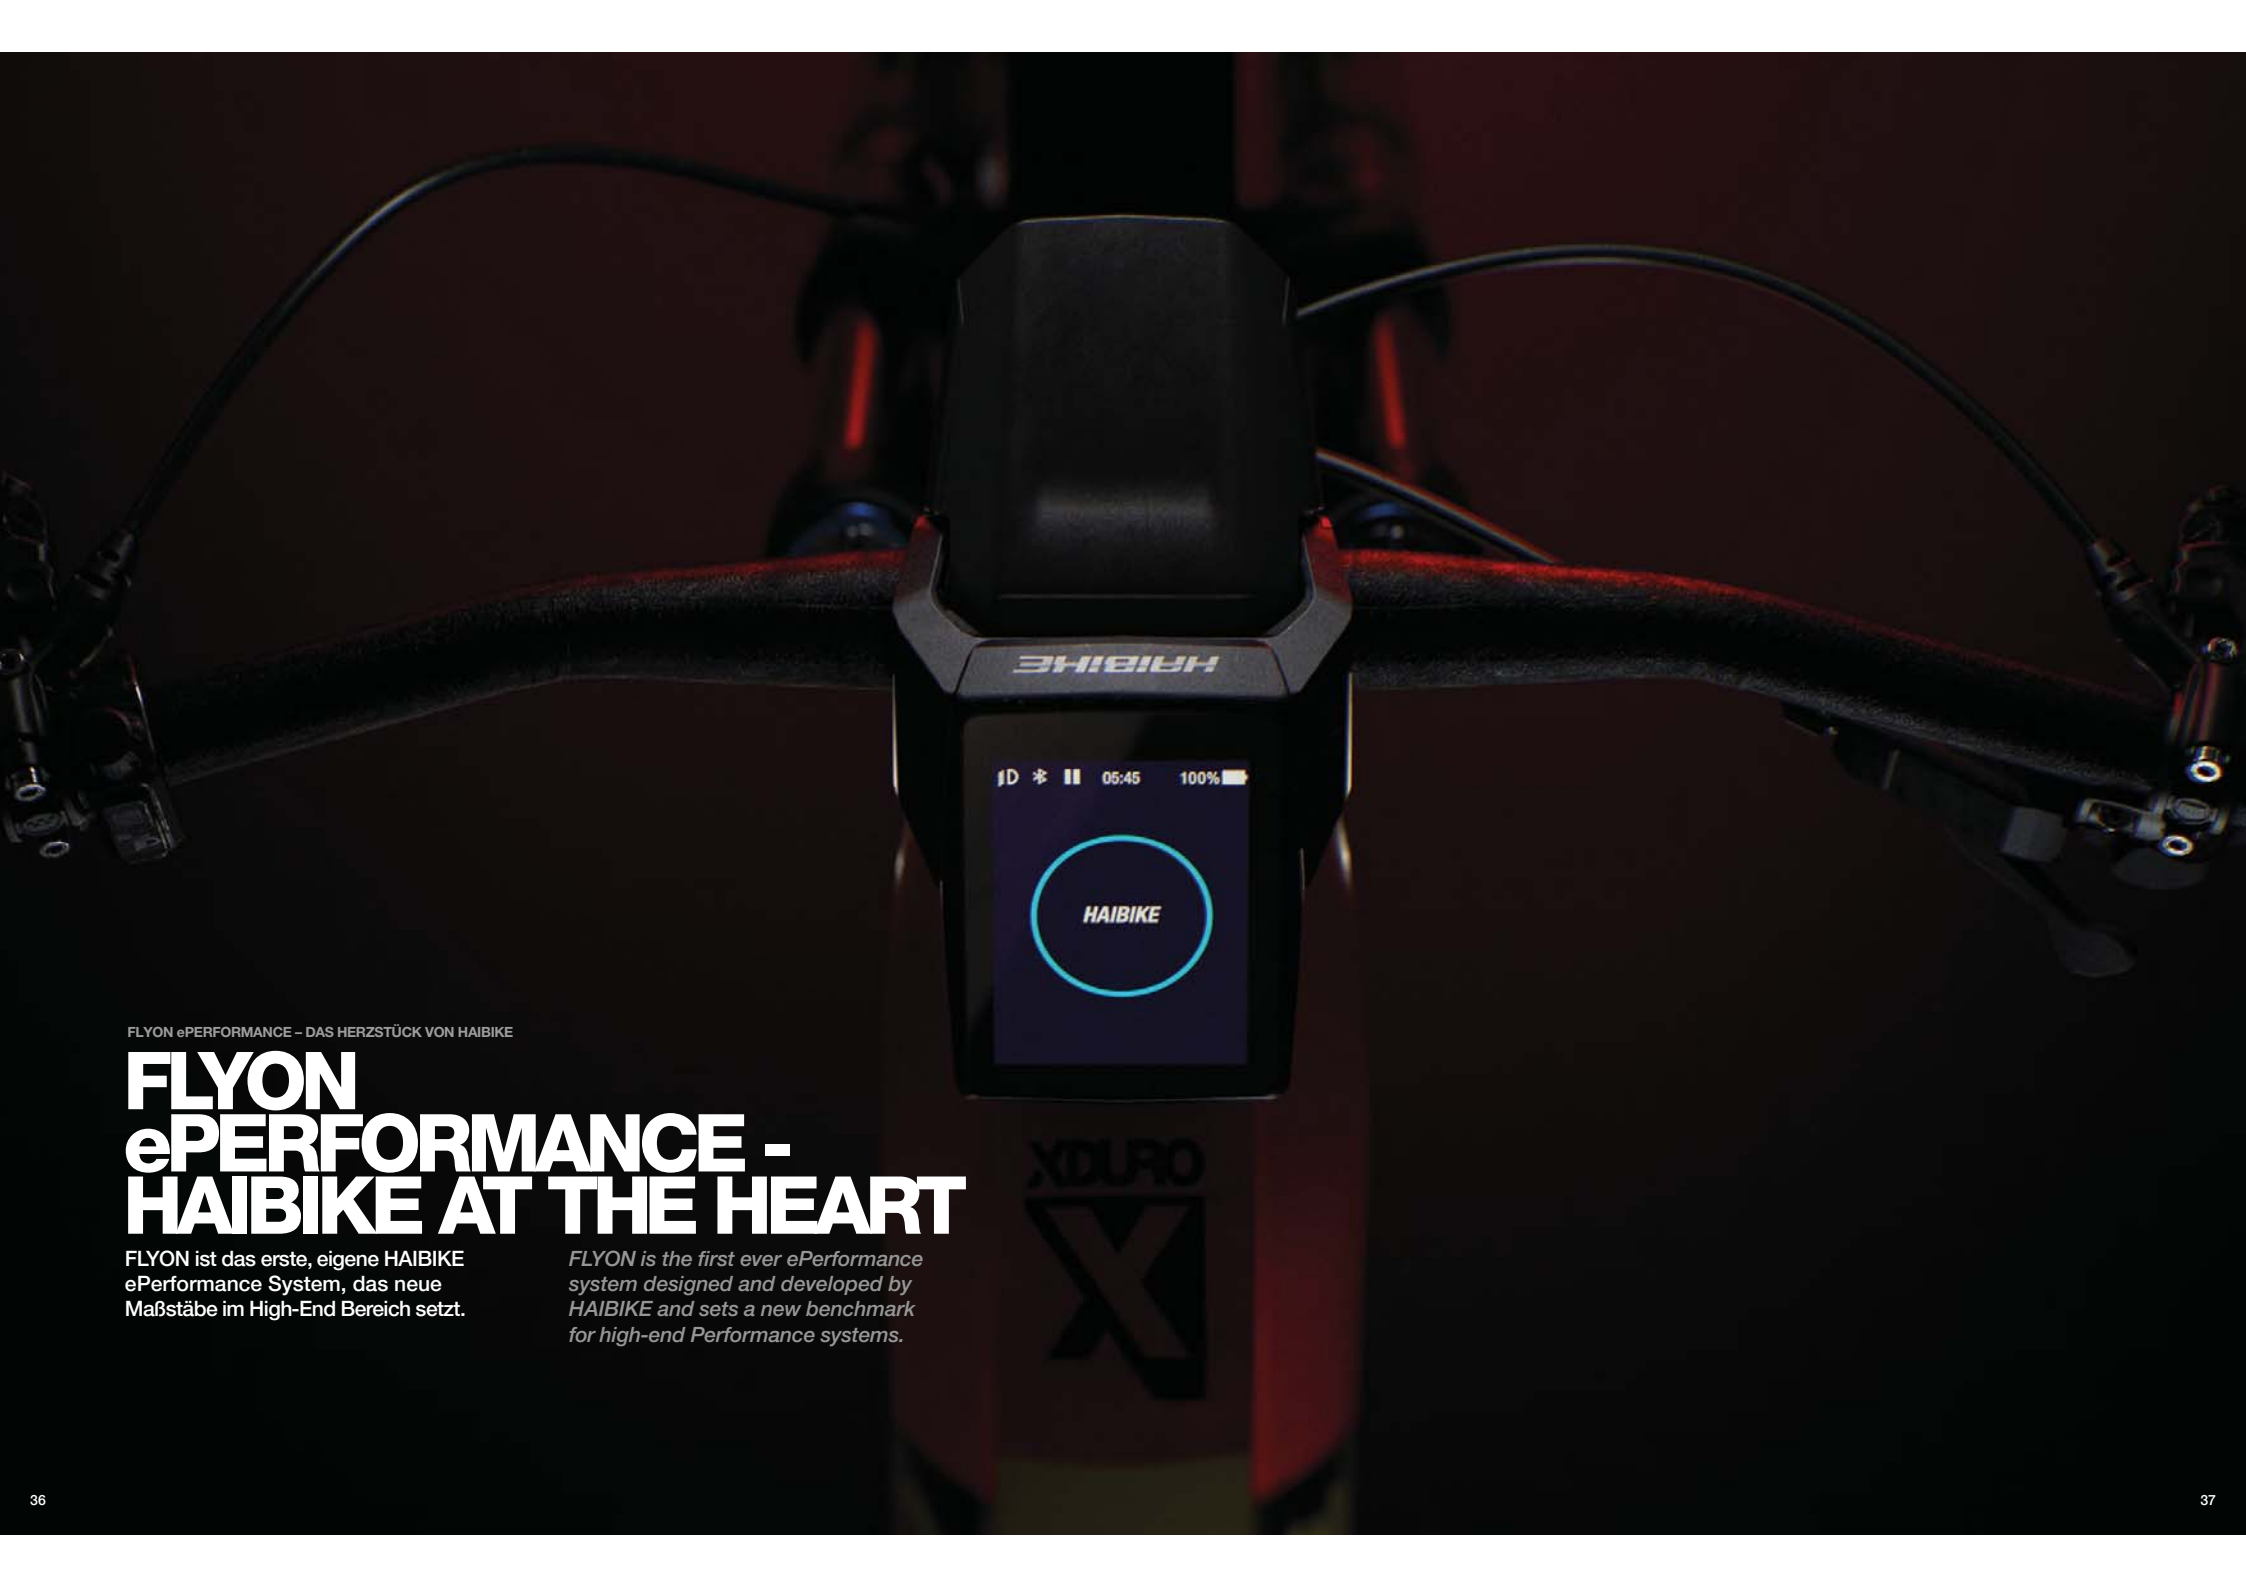

FLYON ePERFORMANCE – DAS HERZSTÜCK VON HAIBIKE

FLYON ePERFORMANCE - HAIBIKE AT THE HEART

FLYON ist das erste, eigene HAIBIKE ePerformance System, das neue Maßstäbe im High-End Bereich setzt.

FLYON is the first ever ePerformance system designed and developed by HAIBIKE and sets a new benchmark for high-end Performance systems.